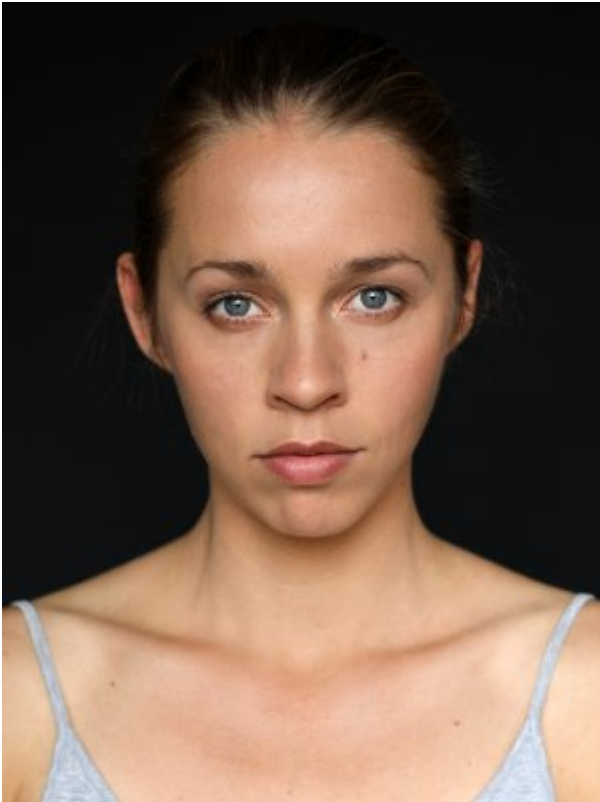

Lena Kluger

Geburt	1987 in Bremen
Spielalter	18 - 30
Konfektion	34/36
Größe	166 cm
Ethn. Erscheinung	mitteleuropäisch
Haar	dunkelblond, mittellang
Augenfarbe	blau
Stimmelage	Mezzosopran
Sprachen	Spanisch (fließend), Englisch (gut)
Dialekte	DE - Norddeutsch (Heimatsdialekt), DE - Platt
Gesang	Chanson, Chor, Klassisch
Tanz	Bachata, Contact Improvisation, Höfische Tänze, Lateinamerikanische Tänze, Merengue, Salsa, Standard
Instrumente	Klavier
Sportarten	Fußball, Handball, Kanu/Kajak, Reiten, Yoga
Führerschein	B

Filmografie

Film

Jahr	Titel	Rolle	Sparte
2016	Plattdeutscher Film (AT) R: Mathias Schulz	Katrin Nebenrolle	Kinospielfilm P: Mathias Schulz
2016	Service and Smile - Mercedes Benz R: Steffen Heidenreich	Kundin Nebenrolle	Imagefilm P: Fast Lane
2014	Wir waren sehr glücklich R: Agnes Jänsch	Tochter Hauptrolle	Kurzspielfilm P: Fortis Green Media

Theater

Jahr	Titel	Rolle	Haus
2017	Herr Lehmann R: Helge Tramsen	Katrin Hauptrolle	Schnürschuh Theater Bremen
2017	Jihad Baby R: Pascal Makowka	Jenny, Musa Hauptrolle	Schnürschuh Theater
2016	Papa Yolo Epic Fail R: Mathias Hilbig	Kira Hauptrolle	Schnürschuh Theater Bremen
2015	Die Mädchenbande / Jesper Wamsler R: Ann-Kathrin Hanss	Luise Hauptrolle	Theater Eisleben
2015	Sommernachtsträumereien / Shakespeare R: Jörn Hinkel	Hermia Nebenrolle	Bad Hersfelder Festspiele
2014	König Drosselbart / Grimm R: Mathias Hilbig	Artistin/Prinzessin Hauptrolle	Schnürschuh Theater Bremen
2014	Kampf des Negers und der Hunde / Koltés R: Torsten Bischof	Léone Nebenrolle	Theater Werk München
2014	Der gute Mensch von Sezuan / Brecht R: Franziska Kronfoth	Shui Ta, Miet Tzü, Frau Yang Nebenrolle	Theater Werk München
2013	Hänsel und Gretel, Hotzenplotz, Sterntaler uvm R: Heinz Redman	Gretel, Seppel, Sterntaler uvm Hauptrolle	Münchner Theater für Kinder